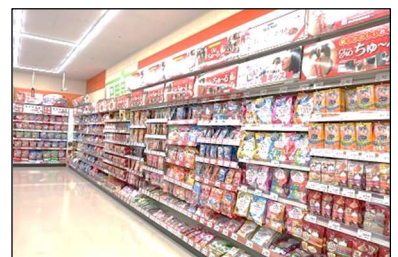

今後も「より安く」「欲しいものが揃う」店舗となり、地域のお客さまからより一層ご支持いただけるお店を目指してまいります。

【ザ・ビッグエクストラ萩店リニューアルの特徴】

▼楽しさ・おいしさ・便利さをご提案！「冷凍食品売場」

食の簡便化や時短調理へのニーズに伴い、地域一番規模の冷凍食品売場“フローズンマーケット”を設けました。売場面積を約1.7倍に広げ、保存食としても活用いただける大容量の業務用冷凍食品をはじめ、今夜のもう1品もお手軽に作れるパスタ等のスナック冷凍食品や、野菜や鮮魚といった生鮮品もフローズンでご利用いただけます。ディスカウントストアならではの、驚きの価格でお客さまのニーズに合った商品を品揃えいたします。

▼必要な商品が揃う！「非食品売場」

週末のまとめ買いも当店で楽しんでいただけるよう通路幅をゆったりと確保し、台所消耗品や衣料用洗剤といった生活必需品の品揃えを強化してこれまで以上に驚きと楽しさを感じていただけます。また、ご家族の一員であるペットにいつも元気で過ごしてほしいという想いから、健康フードを中心にペットフードを拡大して展開いたします。

※写真はイメージです。

▼よりお買物を楽しんでいただきます！「ニトリ」オープン

4月23日（金）に萩・長門エリア初となる「ニトリ」が店内にオープンいたします。ワンストップで欲しいものをお買物いただき地域のお客さまの生活を、これまで以上に豊かにすることができるようになります。

【ザ・ビッグエクストラ萩店のサービス】

▼My-Pi (マイピ) アプリ

スマートフォン専用の当社の公式アプリです。ダウンロードいただくと、お店で使えるクーポンや、チラシなどの特売情報、お買得商品情報、レシピの配信などお店の情報を見ながらお買物を楽しんでいただくことのできるお得なアプリです。