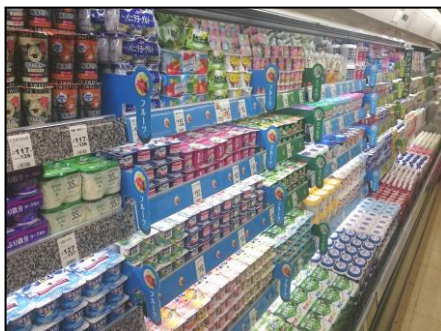

新店舗では「買えば買うほど安さが分かります」をコンセプトに、生鮮、お惣菜、デイリー売場の面積を拡大し、価格の安さと圧倒的な商品の陳列量で、驚きと楽しさにあふれた売場に生まれ変わります。

お客さまの声に基づいた取組みとして、お惣菜売場では店内で製造したお惣菜、お弁当を豊富に販売し、ベーカリー売場では、店内で焼き上げたパンを新たに提供いたします。また、設備面においては駐車台数を増加させ、お車で来店されるお客さまの利便性を向上させます。

【売場の特徴】

①お惣菜売場

店内で製造した出来立てのコロッケやフライ、手作りのお弁当を新たに品揃えいたします。

②ベーカリー売場

店内で焼き上げたパンを毎日豊富に品揃えいたします。

③日配・冷凍食品売場

デイリー売場、冷凍食品売場を拡大し品揃えを充実いたします。

※写真はいずれもイメージです

CSM=コンパクトスーパーマーケット

(マックスバリュ, マックスバリュエクスプレス,
売場面積 500 m²規模)

BIG=ディスカウント

(ザ・ビッグ)

以上