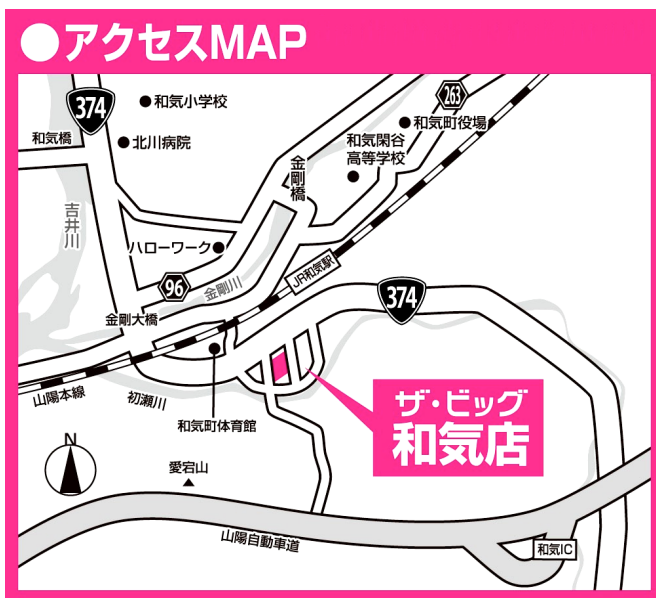

・65歳以上のお客さまを対象とした「ゆうゆうワオンカード」では、毎月15日を「ゆうゆうデー」として5%の割引をおこなっております。

◆イオン銀行ATMの設置

店舗営業時間内はいつでもご利用いただける、イオン銀行のATMを設置いたしております。

◆車椅子サービス

お体の不自由なお客さまのために車椅子をご用意いたしております。

◆身障者専用駐車場

店舗駐車場に、ご高齢の方、ハンディキャップをお持ちの方のために身障者用駐車場を設けております。

◆ご意見承りボックス

店舗内に、お客さまの声を店舗運営に活かしていけるように、お客さまのご意見やご要望などを承るご意見箱を用意しております。

【店舗周辺地図】

【交通】

(公共交通機関)

- ・ JR 山陽本線「和気駅」下車。
南へ約100m進み、国道374号線を西へ約200m。

(車)

- ・ 山陽自動車道「和気」ICを降り、信号を左折、国道374号線を北西へ道なりに約3km進む。