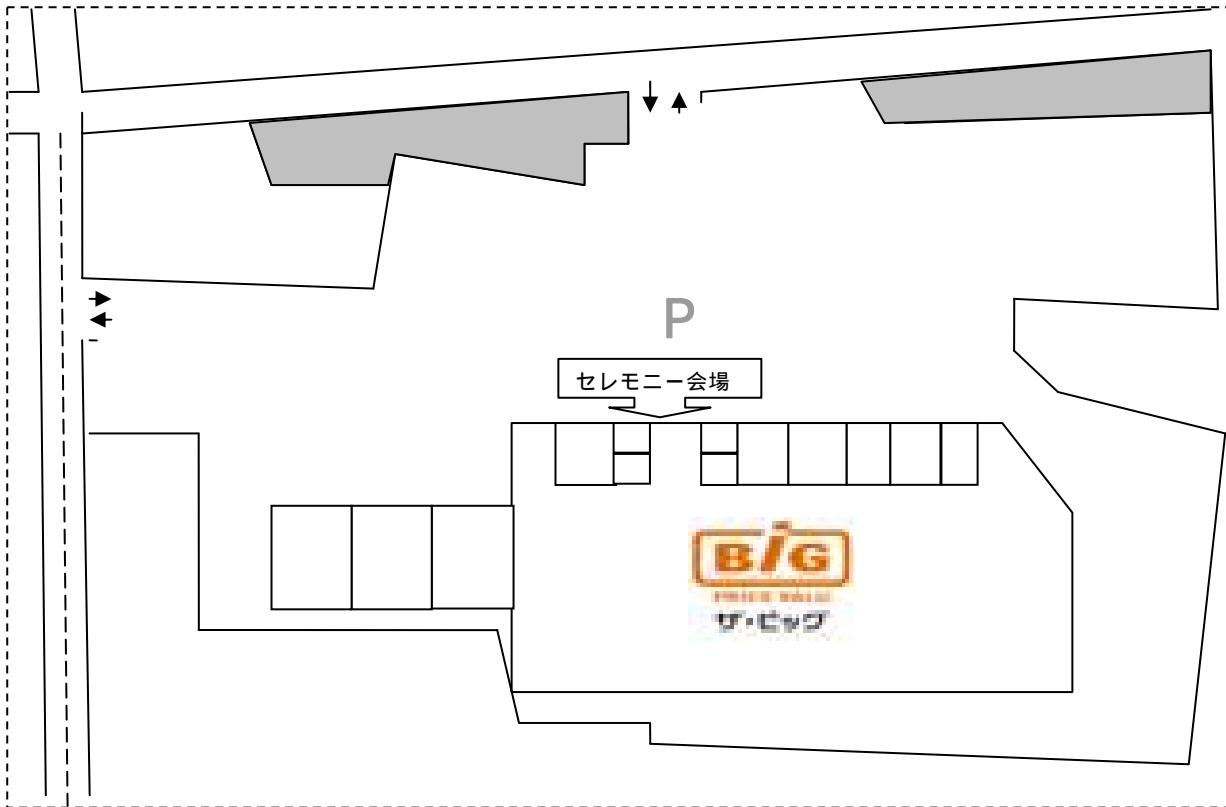

2009年11月13日
マックスバリュ西日本株式会社

11月21日(土)ザ・ビッグ周東店オープン!!

マックスバリュ西日本(本社:兵庫県姫路市/代表取締役:藤本 昭)は、2009年11月21日(土)、山口県岩国市周東町に「ザ・ビッグ周東店」をオープンいたしますので、ご案内申し上げます。

ザ・ビッグ周東店は「エブリデー・ロー・プライス!!(毎日がお買い得)」を基本コンセプトに、売場面積約5,000㎡に食料品や日用雑貨品の単品大量陳列を行い、お値打ち価格で品揃えしたプライスバリュ店舗として地域のお客さまにお買物の楽しみと驚きをご提供していきます。

また、毎月第2日曜日を「ザ・ビッグデー」として、売場の表示価格より5%オフの企画や、イオン各店20日、30日実施の「お客さま感謝デー」、毎月5日、15日、25日に実施の「わくわくデー」、毎週水・木曜日開催の「85円均一祭」など、お客さまにお買い得な企画を心がけ、地域のお客さまに満足していただける店づくりを目指してまいります。

当店は、省資源・ゴミ削減活動や地球温暖化の主たる要因であるCO₂の削減を目指しており、山口県はレジ袋無料配布中止を勧めている地域であることから、開店時よりレジ袋の無料配布を中止させていただきます。お客さまには買物袋をご持参いただき、レジ袋の削減にご協力をお願いいたします。

開店日には、オープニングセレモニーとして、開店のご挨拶、テープカットを実施させていただきます。

【ザ・ビッグ周東店 店舗概要】

名 称：ザ・ビッグ周東店(しゅうとう)
所 在 地：〒742-0417 山口県岩国市周東町下久原436
電 話：(0827)83-0321
F A X：(0827)83-0322
開店日時：2009年11月21日(土)午前9時オープン
営業時間：9:00~21:00
駐車台数：約600台
建物構造：鉄骨造り地上平屋建て
店 長：岡村 猛(おかむら たけし)
従業員数：総計127名【正社員13名、フレックス社員(パートタイマー)114名】
規 模：敷地面積37,348㎡ 商業施設面積7,577㎡
直営面積5,233㎡ テナント2,344㎡(13店舗)
商 圏：人口約40,000人、約17,000世帯(車10分)

【ザ・ビッグ周東店オープニングセレモニー概要】

日 時 : 2009年11月21日(土) 午前8時40分
 スケジュール : 開店挨拶 マックスバリュ西日本(株)代表取締役社長 藤本 昭
 テーブカット
 オープン
 場 所 : ザ・ビッグ周東店 中央入口前

【ザ・ビッグ周東店レイアウト図】

【テナント概要】

	屋号	業種	営業時間	開店日
	ザ・ビッグ 周東店	スーパーマーケット	9:00~21:00	11月21日
	第一ドライ	クリーニング	9:00~20:00	11月21日
		コインランドリー	9:00~21:00	
	ECOSHOP	エコシステムショールーム	9:00~19:00	11月21日
	au ショップ	携帯	9:00~21:00	11月21日
	bis	美容院	9:00~20:00	11月21日
	Lily	ファンシー雑貨	9:00~20:00	11月21日
	太公望	たいやき	9:00~20:00	11月21日
	くまちゃんプリン	プリン	9:00~19:30	11月21日
	cafe rengo	カフェ	9:00~21:00	11月21日
	36STHICKS	スティックケーキ	9:00~21:00	11月21日
	わらび家	甘味・うどん	9:00~20:00	11月21日
	メリーゴーランド	アミューズメント	9:00~20:00	11月21日
	ザ・ダイソー	生活雑貨	9:00~21:00	11月21日
	ウォンツ	ドラッグ	9:00~21:00	11月21日